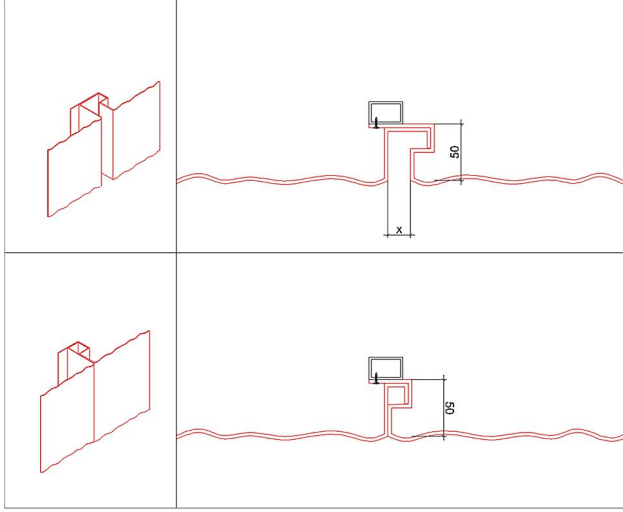

METALLOOP

INNOVATIVE METAL SOLUTIONS

Su Dalgası

Water Ripple

Su Dalgası / Water Ripple

material / materyal	Stainless steel 201/304/316/430
kalınlık / thickness	0.6mm-1.5mm
genişlik / width	1219mm
uzunluk / length	2438mm
ölçü / size	1219*2438mm
doku / texture	crinkle
uygulamalar / application	Feature walls, bar, desk faces, wall art, ceilings, balustrades, buifing facades

Bağlantı Detayları Connection Details

Tavan Derzli ve Derzsiz Bağlantı Ceiling with Joint and Hair Line Joint Connection

Duvar Derzli ve Derzsiz Bağlantı Wall with Joint and Hair Line Joint Connection

Su dalgası, paslanmaz malzemeden yapılmış olup farklı dalga boyutları ve renklerde tasarlanabilmektedir. Hem tavan hem duvar için kullanılabilen bir malzemedir. Görseller en yaygın bağlantı detayımızı içermektedir.

The water ripple is made of stainless steel material and can be designed in different wave sizes and colors. It is a material that can be used for both ceilings and walls. Images include our most common connection detail.