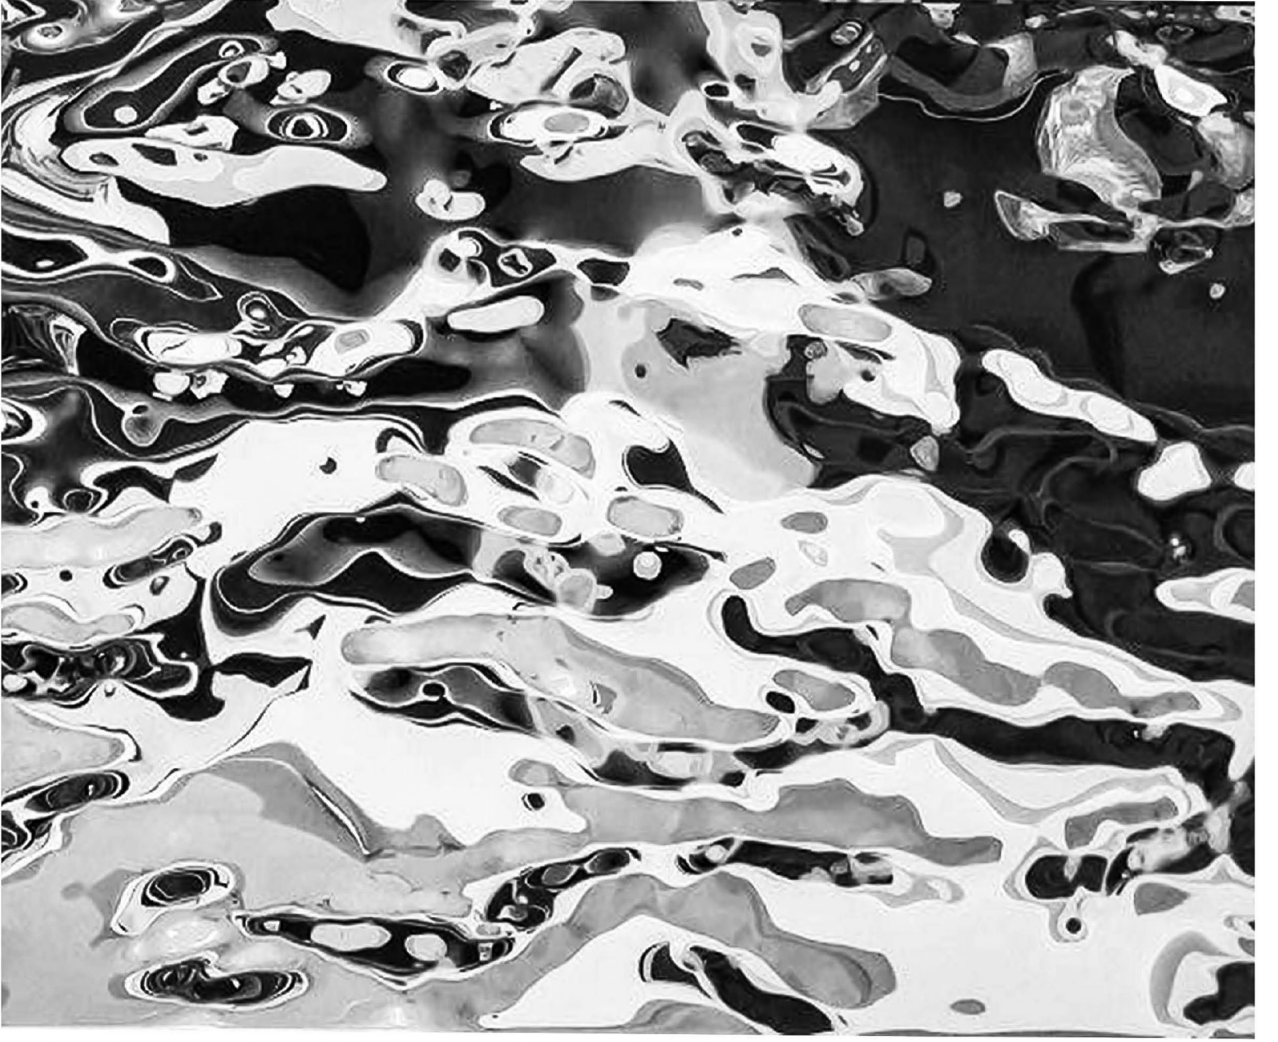

METALLOOP

INNOVATIVE METAL SOLUTIONS

Su Dalgası

Water Ripple

Su Dalgası / Water Ripple

material / materyal	Stainless steel 201/304/316/430
kalınlık / thickness	0.6mm-1.5mm
genişlik / width	1219mm
uzunluk / length	2438mm
ölçü / size	1219*2438mm
doku / texture	crinkle
uygulamalar / application	Feature walls, bar, desk faces, wall art, ceilings, balustrades, buifing facades

Bağlantı Detayları Connection Details

Tavan Derzli ve Derzsiz Bağlantı Ceiling with Joint and Hair Line Joint Connection

Duvar Derzli ve Derzsiz Bağlantı Wall with Joint and Hair Line Joint Connection

Su dalgası, paslanmaz malzemeden yapılmış olup farklı dalga boyutları ve renklerde tasarlanabilmektedir. Hem tavan hem duvar için kullanılabilen bir malzemedir. Görseller en yaygın bağlantı detayımızı içermektedir.

The water ripple is made of stainless steel material and can be designed in different wave sizes and colors. It is a material that can be used for both ceilings and walls. Images include our most common connection detail.