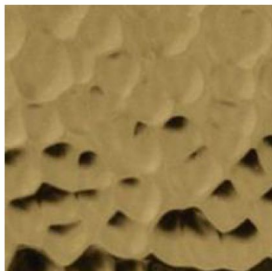

METALLOOP

INNOVATIVE METAL SOLUTIONS

Su Dalgası

Water Ripple

Su Dalgası / Water Ripple

material / materyal	Stainless steel 201/304/316/430
kalınlık / thickness	0.6mm-1.5mm
genişlik / width	1219mm
uzunluk / length	2438mm
ölçü / size	1219*2438mm
doku / texture	crinkle
uygulamalar / application	Feature walls, bar, desk faces, wall art, ceilings, balustrades, buifing facades

Bağlantı Detayları Connection Details

Tavan Derzli ve Derzsiz Bağlantı Ceiling with Joint and Hair Line Joint Connection

Duvar Derzli ve Derzsiz Bağlantı Wall with Joint and Hair Line Joint Connection

Su dalgası, paslanmaz malzemeden yapılmış olup farklı dalga boyutları ve renklerde tasarlanabilmektedir. Hem tavan hem duvar için kullanılabilen bir malzemedir. Görseller en yaygın bağlantı detayımızı içermektedir.

The water ripple is made of stainless steel material and can be designed in different wave sizes and colors. It is a material that can be used for both ceilings and walls. Images include our most common connection detail.

Renk Seçenekleri ve Dalga Boyutları Color Options and Ripple Sizes

Renkler: Şampanya, altın, mavi, bakır, ayna yüzey, gümüş, siyah
Colors: Champagne, golden, blue, copper, super mirror, silver, black

Duvar ve Tavan Birleşimi Olarak Su Dalgası Wall and Ceiling Junction of Water Ripple