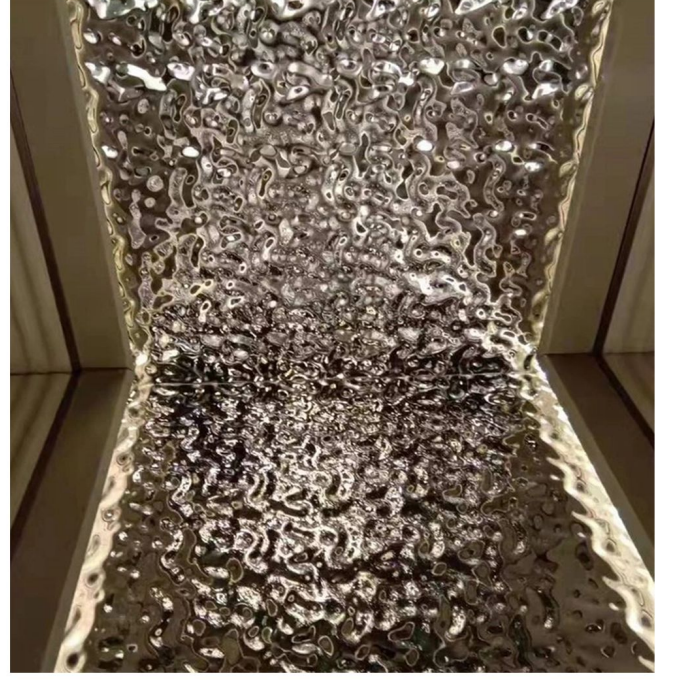

METALLOOP

INNOVATIVE METAL SOLUTIONS

Su Dalgası

Water Ripple

Su Dalgası / Water Ripple

material / materyal	Stainless steel 201/304/316/430
kalınlık / thickness	0.6mm-1.5mm
genişlik / width	1219mm
uzunluk / length	2438mm
ölçü / size	1219*2438mm
doku / texture	crinkle
uygulamalar / application	Feature walls, bar, desk faces, wall art, ceilings, balustrades, buifing facades

Bağlantı Detayları Connection Details

Tavan Derzli ve Derzsiz Bağlantı Ceiling with Joint and Hair Line Joint Connection

Duvar Derzli ve Derzsiz Bağlantı Wall with Joint and Hair Line Joint Connection

Su dalgası, paslanmaz malzemeden yapılmış olup farklı dalga boyutları ve renklerde tasarlanabilmektedir. Hem tavan hem duvar için kullanılabilen bir malzemedir. Görseller en yaygın bağlantı detayımızı içermektedir.

The water ripple is made of stainless steel material and can be designed in different wave sizes and colors. It is a material that can be used for both ceilings and walls. Images include our most common connection detail.

Renk Seçenekleri ve Dalga Boyutları Color Options and Ripple Sizes

Renkler: Şampanya, altın, mavi, bakır, ayna yüzey, gümüş, siyah
Colors: Champagne, golden, blue, copper, super mirror, silver, black

Duvar ve Tavan Birleşimi Olarak Su Dalgası Wall and Ceiling Junction of Water Ripple