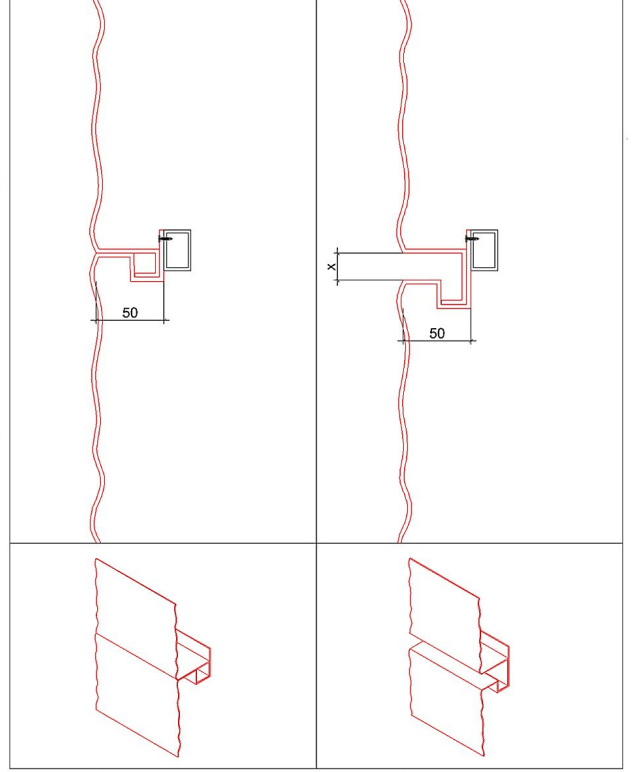

METALLOOP

INNOVATIVE METAL SOLUTIONS

Su Dalgası

Water Ripple

Su Dalgası / Water Ripple

material / materyal	Stainless steel 201/304/316/430
kalınlık / thickness	0.6mm-1.5mm
genişlik / width	1219mm
uzunluk / length	2438mm
ölçü / size	1219*2438mm
doku / texture	crinkle
uygulamalar / application	Feature walls, bar, desk faces, wall art, ceilings, balustrades, buifing facades

NOTES / NOTLAR

.....
.....
.....
.....

Bu tasarım 5846 nolu fikir ve sanat eserleri yasası kapsamındadır. METALLOOP'un izni olmadan çoğaltılamaz, kopyalanamaz, ödünç verilemez ve uygulama yaptırılmaz.
This design includes regulation of no:5846 idea and art work. You must not do reproduce, copying, lending or applying without METALLOOP's permission.

Bağlantı Detayları Connection Details

Tavan Derzli ve Derzsiz Bağlantı Ceiling with Joint and Hair Line Joint Connection

Duvar Derzli ve Derzsiz Bağlantı Wall with Joint and Hair Line Joint Connection

Su dalgası, paslanmaz malzemeden yapılmış olup farklı dalga boyutları ve renklerde tasarlanabilmektedir. Hem tavan hem duvar için kullanılabilen bir malzemedir. Görseller en yaygın bağlantı detayımızı içermektedir.

The water ripple is made of stainless steel material and can be designed in different wave sizes and colors. It is a material that can be used for both ceilings and walls. Images include our most common connection detail.