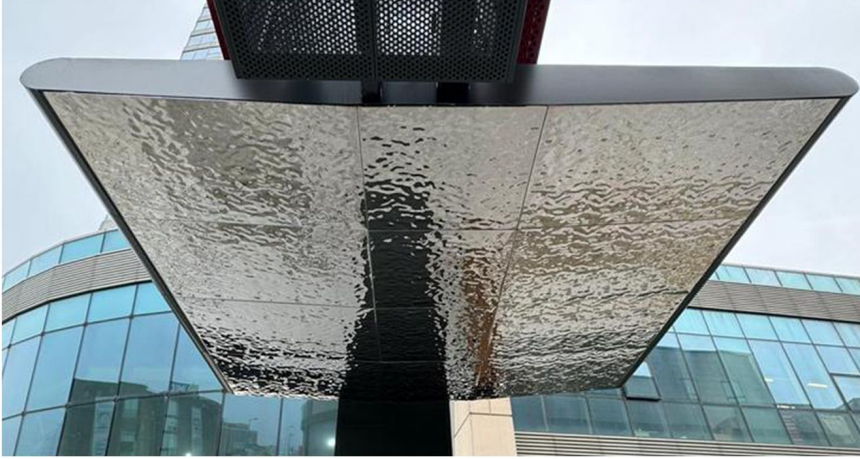

Bağlantı Detayları Connection Details

Tavan Derzli ve Derzsiz Bağlantı Ceiling with Joint and Hair Line Joint Connection

Duvar Derzli ve Derzsiz Bağlantı Wall with Joint and Hair Line Joint Connection

Su dalgası, paslanmaz malzemeden yapılmış olup farklı dalga boyutları ve renklerde tasarlanabilmektedir. Hem tavan hem duvar için kullanılabilen bir malzemedir. Görseller en yaygın bağlantı detayımızı içermektedir.

The water ripple is made of stainless steel material and can be designed in different wave sizes and colors. It is a material that can be used for both ceilings and walls. Images include our most common connection detail.

Renk Seçenekleri ve Dalga Boyutları Color Options and Ripple Sizes

Renkler: Şampanya, altın, mavi, bakır, ayna yüzey, gümüş, siyah
Colors: Champagne, golden, blue, copper, super mirror, silver, black

Duvar ve Tavan Birleşimi Olarak Su Dalgası Wall and Ceiling Junction of Water Ripple

Derzli ve Derzsiz Paslanmaz Metal Uygulamalarımız Our Stainless Steel Applications with Joint and Hair Line Joint

Mall Of Istanbul

0,8mm derzsiz su dalgası
uygulaması
Hairline Joint Application with
0,8mm Stainless Steel Water
Ripple