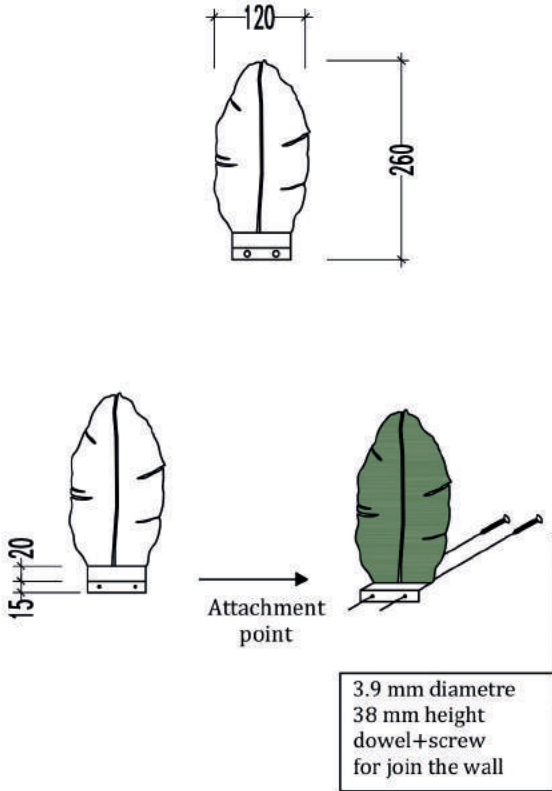

scale: 1/10
ölçek: 1/10

Attachment point
Bağlantı noktası

3.9 mm diametre
38 mm height
dowel+screw
for join the wall
3,9 mm çap
38 mm yükseklik
dübel + vida
duvara katılmak için

RAL 6000

RAL 6013

RAL 6012

RAL 6011

technical specification teknik özellikler

DIMENSIONS BOYUTLAR	Leaf module dimensions: 120x260 mm Project development required. Yaprak modül boyutları: 120x260 mm Proje gerekliliğine göre değişebilir.
THICKNESS KALINLIK	50 mm
WEIGHT AĞIRLIK	11 kg/m ²
FINISHES YÜZEYLER	Possibility to use all Metaloop finishes and also material has own attachment points. Mümkün olan Metaloop yüzeylerince kullanılabilcek bağlantı noktalarına sahiptir.
USAGE AREAS KULLANIM ALANLARI	Wall-mounted for outdoor and indoor or façade element. Dış ve iç mekan veya cephe elemanı olarak duvara monte edilebilir.
CLEANING AND MAINTANCE TEMİZLİK-BAKIM	Do not use aggressive detergent, just use water. Aşındırıcı deterjan kullanmayın, sadece su kullanın.
NOTES NOTLAR	It required for fixing to wall 3.9 mm diameter and 38 mm height screw and dowel. 3.9 mm çapında ve 38 mm yüksekliğinde vida ve dübel duvara sabitlemek için gereklidir.