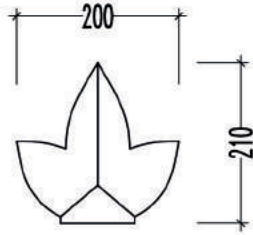

WALL MAPLE SHADOW

Wall maple shadow is the modular decorative wall covering. It is possible become smaller or cover up all over the wall according to customer's desicion.

Wall maple shadow, modüler dekoratif duvar kaplamasıdır. Müşterinin isteğine göre küçültülebilir veya tüm duvar kaplanabilir.

technical specification teknik özellikler

DIMENSIONS BOYUTLAR	Leaf module dimensions: 200x210 mm Project development required. Yaprak modül boyutları: 200x210 mm Proje gerekliliğine göre değişebilir.
THICKNESS KALINLIK	50 mm
WEIGHT AĞIRLIK	11 kg/m2
FINISHES YÜZEYLER	Possibility to use all Metaloop finishes and also material has own attachment points. Mümkün olan Metaloop yüzeylerince kullanılabilir bağlantı noktalarına sahiptir.
USAGE AREAS KULLANIM ALANLARI	Wall-mounted for outdoor and indoor or façade element. Dış ve iç mekan veya cephe elemanı olarak duvara monte edilebilir.
CLEANING AND MAINTANCE TEMİZLİK-BAKIM	Do not use aggressive detergent, just use water. Aşındırıcı deterjan kullanmayın, sadece su kullanın.
NOTES NOTLAR	It required for fixing to wall 3.9 mm diameter and 38 mm height screw and dowel. 3.9 mm çapında ve 38 mm yüksekliğinde vida ve dübel duvara sabitlemek için gereklidir.

scale: 1/10
ölçek: 1/10